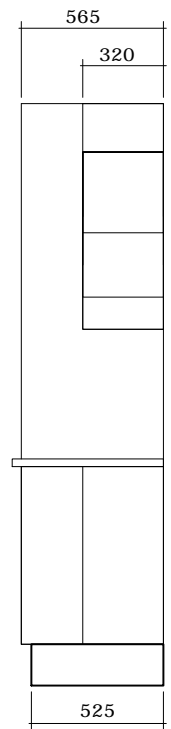

MÅLSKITSE, KØKKEN

Alle mål er i mm