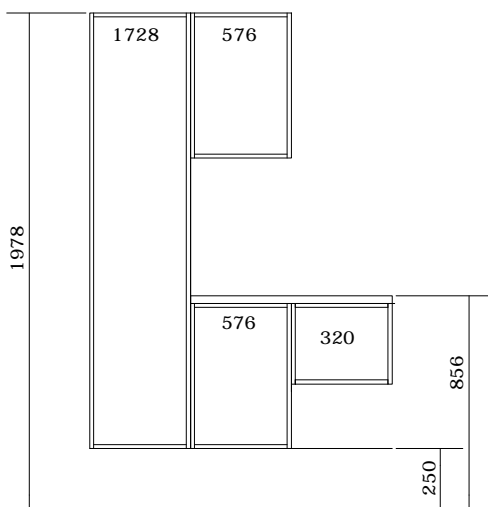

Vi leverer alt samlet
hjemme hos dig

MÅLSKITSE, KØKKEN

Alle mål er i mm

MÅLSKITSE, BAD

Alle mål er i mm

OVERSIGT

Låge nr.	(Pris gruppe) - Front	Axis by DESIGNA	Bricks by DESIGNA	Køkken bad	Sokkel / tilbehør	Vit. låge
07	[1] - Grå laminat - m/greb ell. push		X	X	07	
08	[1] - Træstruktur melamin - eg - m/ greb ell. push		X	X	08	
18	[1] - Hvid laminat med ege kant - m/ greb ell. push		X	X	01G ell. 08	
24	[1] - Hvid laminat - m/ greb ell. push		X	X	01G	
25	[1] - Hvid laminat med sort kant - m/ greb ell. push		X	X	01G	
26	[1] - Beige laminat med beige kant - m/ greb ell. push		X	X	26	
20	[2] - Mat hvid folie - m/ integreret greb		X	X	01G ell. 31	
31	[2] - Mat hvid folie - m/ greb ell. push		X	X	01G ell. 31	X
69	[2] - Hvid - m/ greb ell. push	X	X	X	69	X
27	[3] - Mat hvid recycled folie m/ integreret greb		X	X	01G ell 801	
91	[3] - Hvid fyldning - m/ greb ell. push		X	X	01G ell. 31	X
801	[3] - Ultra mat hvid - m/ greb ell. push	X	X	X	801	
802	[3] - Ultra mat grå - m/ greb ell. push	X	X	X	802	
803	[3] - Ultra mat sort - m/ greb ell. push	X	X	X	803	
804	[3] - Ultra mat blå - m/ greb ell. push	X	X	X	804	
805	[3] - Ultra mat grøn - m/ greb ell. push	X	X	X	805	
806	[3] - Ultra mat beige - m/ greb ell. push	X	X	X	806	
807	[3] - Ultra mat sand - m/ greb ell. push	X	X	X	807	
48	[4] - Hvid laminat med skrå trækant - m/ greb ell. push		X	X	103	X
66	[4] - Hvid - m/ integreret greb		X	X	69	
615	[4] - Sand - m/ greb ell. push	X	X	X	615 ell. 715	X
616	[4] - Mørk grå - m/ greb ell. push	X	X	X	616 ell. 716	X
617	[4] - Dyb blå - m/ greb ell. push	X	X	X	617 ell. 717	X
618	[4] - Petrol blå - m/ greb ell. push	X	X	X	618 ell. 718	X
619	[4] - Rosa - m/ greb ell. push	X	X	X	619 ell. 719	X
620	[4] - Beige - m/ greb ell. push	X	X	X	620 ell. 720	X
621	[4] - Lys grøn - m/ greb ell. push	X	X	X	621 ell. 721	X
622	[4] - Mørk grøn - m/ greb ell. push	X	X	X	622 ell. 722	X
851	[4] - Hvid ramme låge - folie - m/ greb ell. push		X	X	801	
852	[4] - Grå ramme - folie - m/ greb ell. push		X	X	802	
853	[4] - Sort ramme - folie - m/ greb ell. push		X	X	803	
854	[4] - Blå ramme - folie - m/ greb ell. push		X	X	804	