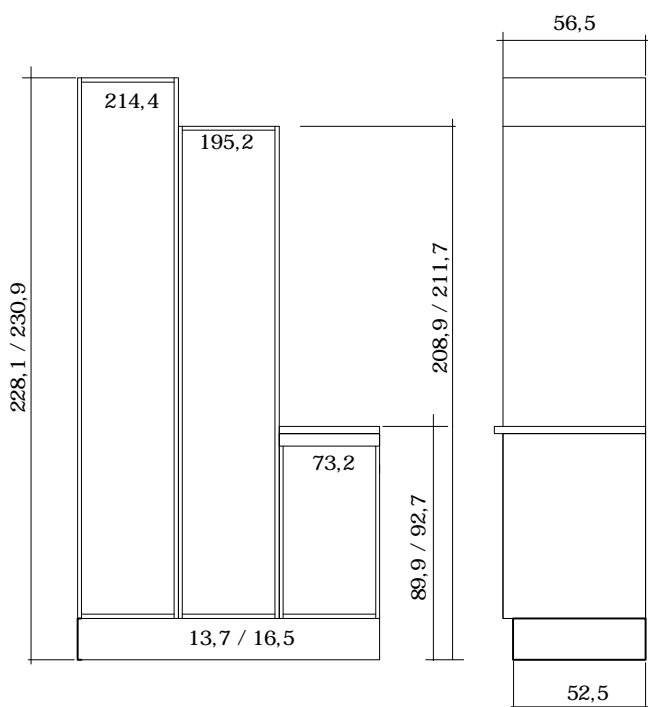

MÅLSKITSE

KØKKEN