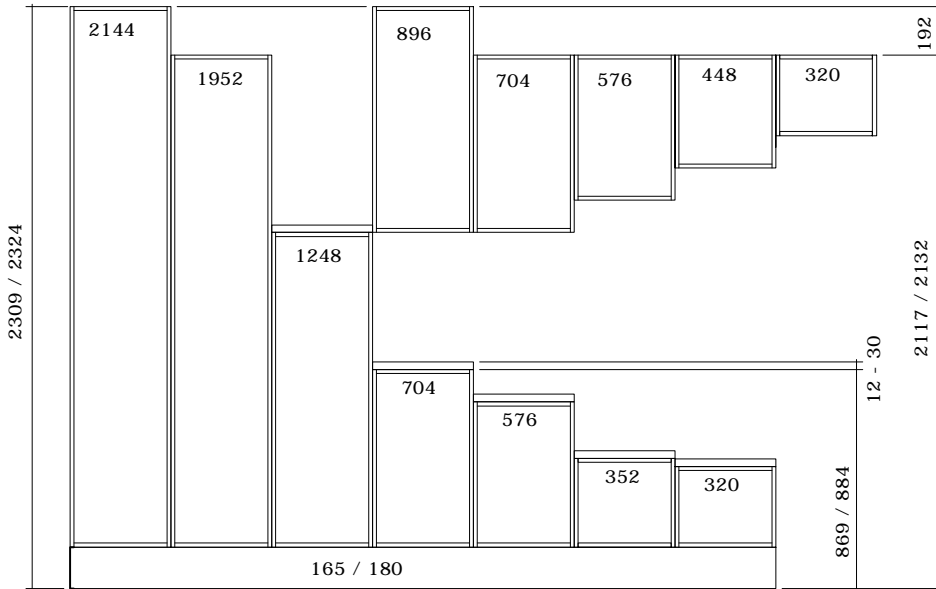

MÅLSKITSE, KØKKEN

Alle mål er i mm