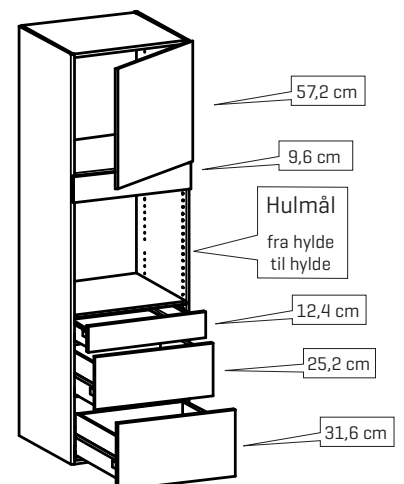

PRODUKT INFO

Sådan læses et typenr., f.eks. U50-12ad2:

U 50 - 12 a d 2

d2 = 2-delt front
d3 = 3-delt front

- a = Hvid skuf m. reling, fuldudtræk og soft-close
- ap = Hvid skuf m. reling, fuldudtræk, soft-close og push-out
- ac = Hvid skuf m. reling, fuldudtræk, combi soft-close og push-out **[Axis]**
- c = Grå skuf m. reling, fuldudtræk og soft-close
- cp = Grå skuf, m. reling, fuldudtræk, soft-close og push-out
- cc = Grå skuf, m. reling, fuldudtræk, combi soft-close og push-out **[Axis]**
- t = Træskuffer
- tp = Træskuffer m/ soft-close og push-out
- tc = Træskuffer combi m/ soft-close og push-out **[Axis]**

OBS! AC, T, TP og TC fås kun i samlede skabe

OBS! Front 901, 902, 903, 906 tilbydes kun som samlet skabe

Sådan læses front størrelserne, f.eks. H60-22
57,2/9,6/12,4/25,2/31,6 cm